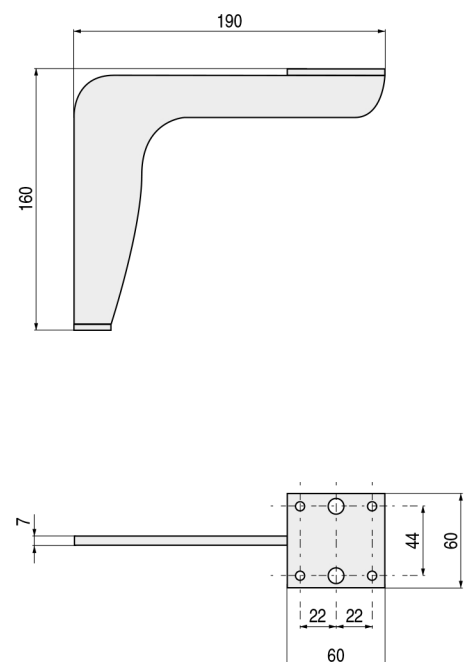

**TIRZA** Pata metálica
H130

• Sin mano.

CÓDIGO	Material	Acabado	
1439.118	hierro	chromo	30

TULIA Pata metálica
H160

• Sin mano.

CÓDIGO	Material	Acabado	
1439.119	hierro	chromo	30