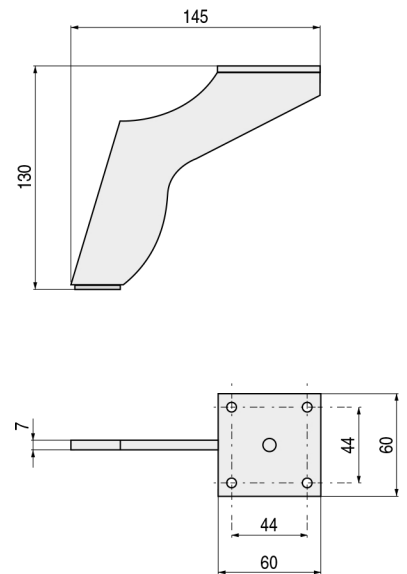

**TIRZA** Pata metálica
H130

• Sin mano.

CÓDIGO	Material	Acabado	
1439.118	hierro	chromo	30

TULIA Pata metálica
H160

• Sin mano.

CÓDIGO	Material	Acabado	
1439.119	hierro	chromo	30